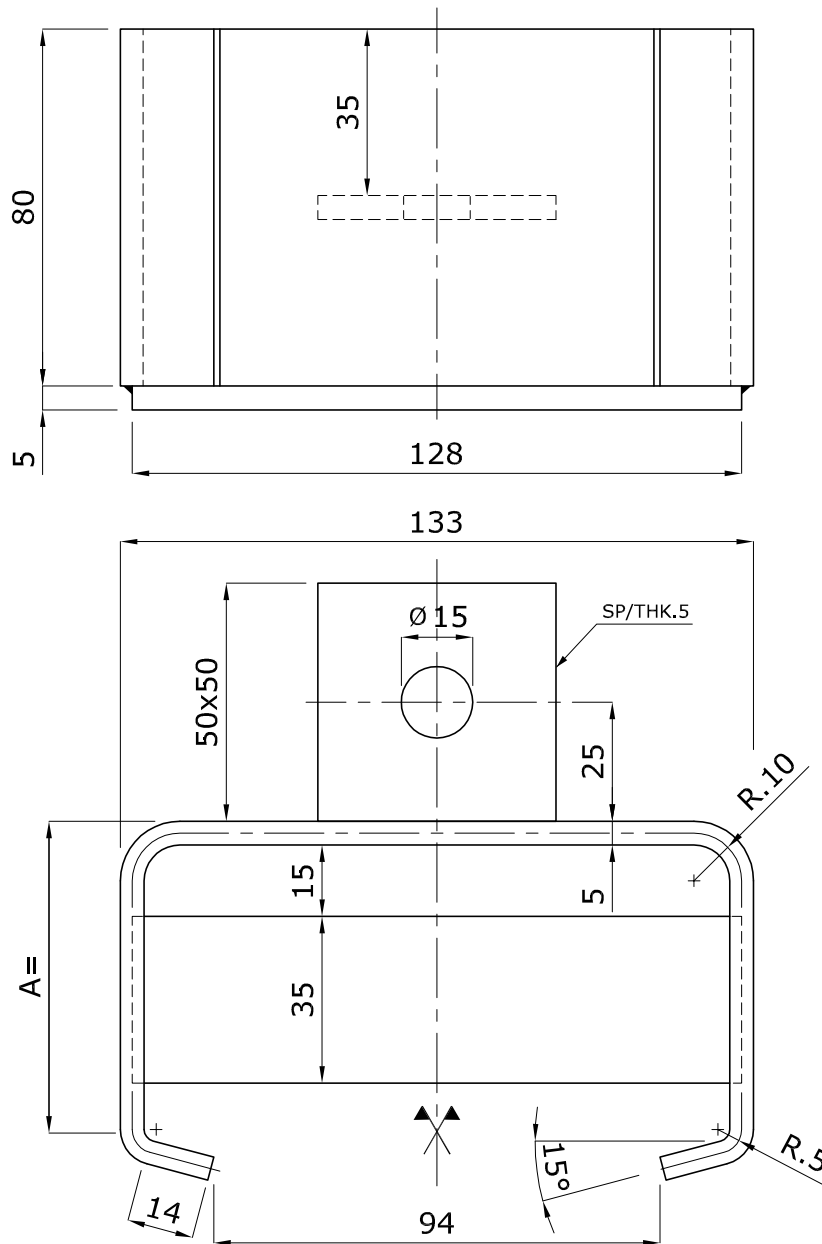

CUFFIA METALLICA PER ANCORAGGIO CERAMICO - Allegato A15  
 STAINLESS STEEL HOOD FOR CERAMIC ANCHOR - A15 Attachement

Rev.0 del 02/2015 - Verificato da: RG

REFRATTARI  
 GENERALI SRL

POS.	A =	Pz. Netti Net Pcs.	Ris. Res.	Lordo Gross	Materiale Material